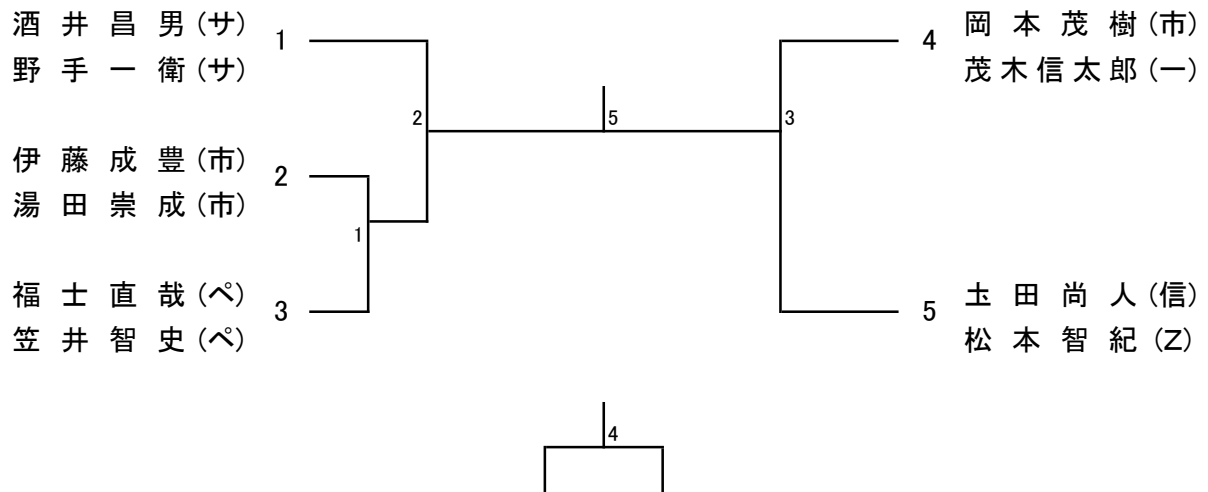

男子1部 (3)

			1	2	3	勝敗	順位
1	武田直人 (に) 井手智史 (四)			3	1		
2	小寺智浩 (菟) 調子達哉 (一)		3		2		
3	天野祐作 (に) 菅原愁 (に)		1	2			

男子40の部 (3)

			1	2	3	勝敗	順位
1	中村賢一 (Z) 吉川将美 (Z)			3	1		
2	出崎弘元 (ペ) 西丸大輔 (ペ)		3		2		
3	齊藤圭佑 (Z) 石井剛照 (に)		1	2			

男子2部 (5)

男子3部 (5)

女子1部 (6)

女子40の部 (9)

女子2部 (9)

女子3部 (8)