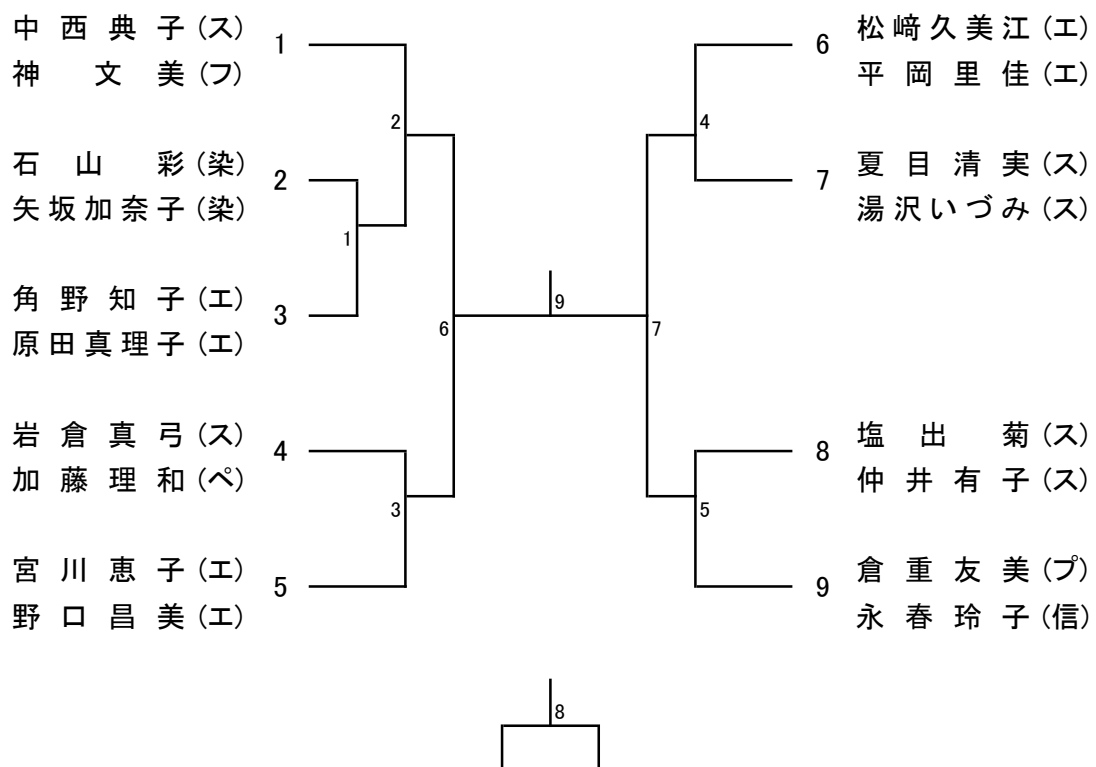

男子1部 (3)

			1	2	3	勝敗	順位
1	武田直人 (に) 井手智史 (四)			3	1		
2	小寺智浩 (菟) 調子達哉 (一)		3		2		
3	天野祐作 (に) 菅原愁 (に)		1	2			

男子40の部 (3)

			1	2	3	勝敗	順位
1	中村賢一 (Z) 吉川将美 (Z)			3	1		
2	出崎弘元 (ペ) 西丸大輔 (ペ)		3		2		
3	齊藤圭佑 (Z) 石井剛照 (に)		1	2			

男子2部 (5)

男子3部 (5)

女子1部 (6)

女子40の部 (9)

女子2部 (9)

女子3部 (8)