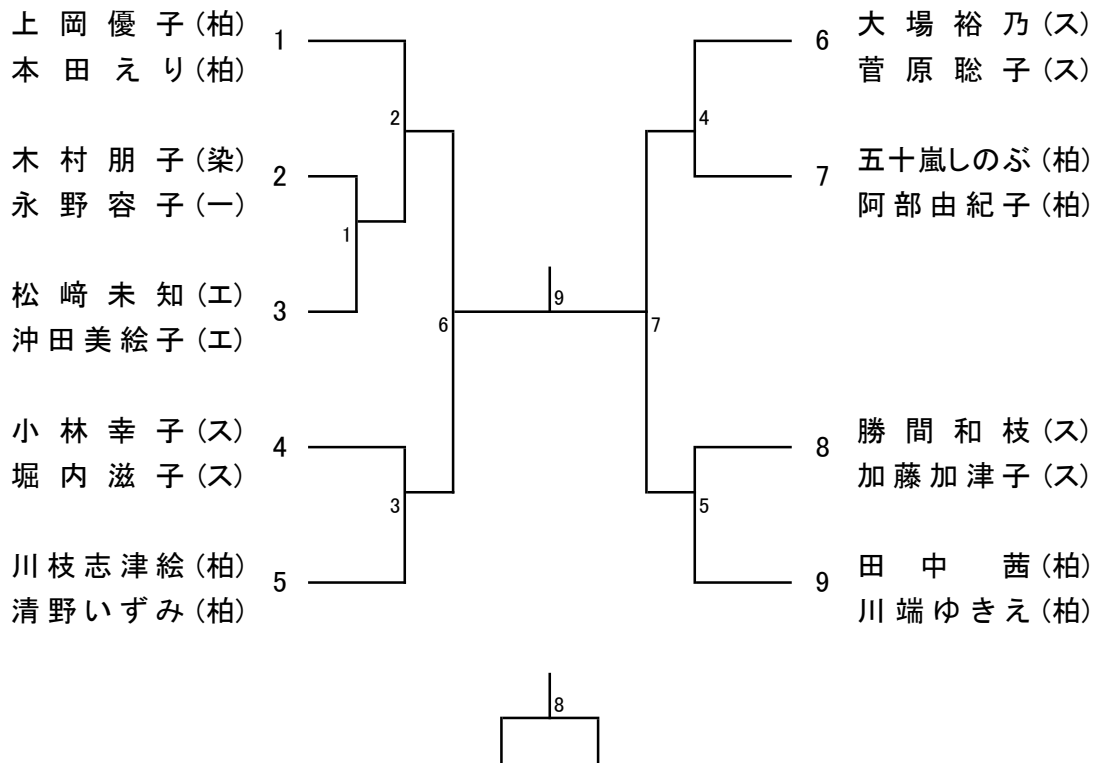

男子1部 (3)

			1	2	3	勝敗	順位
1	武田直人 (に) 井手智史 (四)			3	1		
2	小寺智浩 (菟) 調子達哉 (一)		3		2		
3	天野祐作 (に) 菅原愁 (に)		1	2			

男子40の部 (3)

			1	2	3	勝敗	順位
1	中村賢一 (Z) 吉川将美 (Z)			3	1		
2	出崎弘元 (ペ) 西丸大輔 (ペ)		3		2		
3	齊藤圭佑 (Z) 石井剛照 (に)		1	2			

男子2部 (5)

男子3部 (5)

女子1部 (6)

女子40の部 (9)

女子2部 (9)

女子3部 (8)