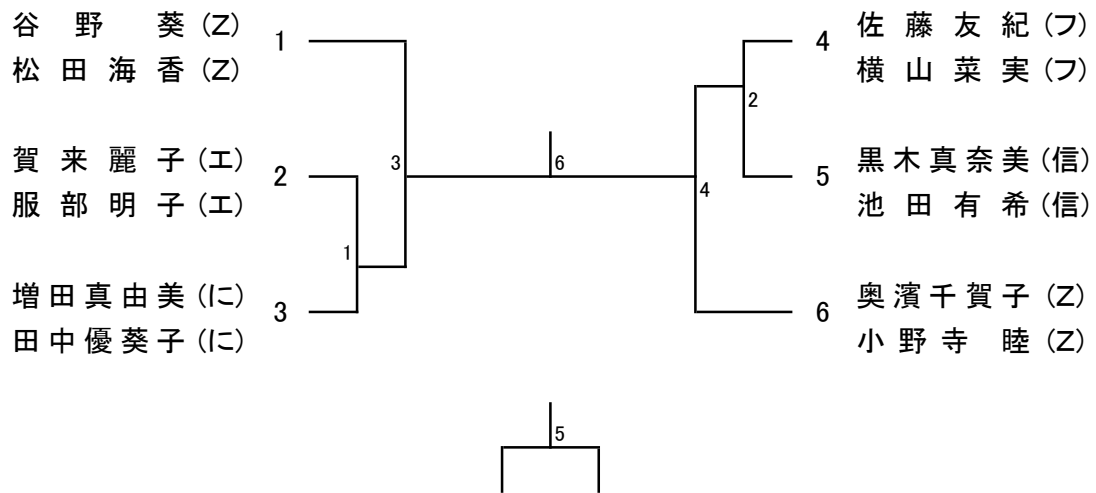

男子1部 (3)

			1	2	3	勝敗	順位
1	武田直人 (に) 井手智史 (四)			3	1		
2	小寺智浩 (菟) 調子達哉 (一)		3		2		
3	天野祐作 (に) 菅原愁 (に)		1	2			

男子40の部 (3)

			1	2	3	勝敗	順位
1	中村賢一 (Z) 吉川将美 (Z)			3	1		
2	出崎弘元 (ペ) 西丸大輔 (ペ)		3		2		
3	齊藤圭佑 (Z) 石井剛照 (に)		1	2			

男子2部 (5)

男子3部 (5)

女子1部 (6)

女子40の部 (9)

女子2部 (9)

女子3部 (8)