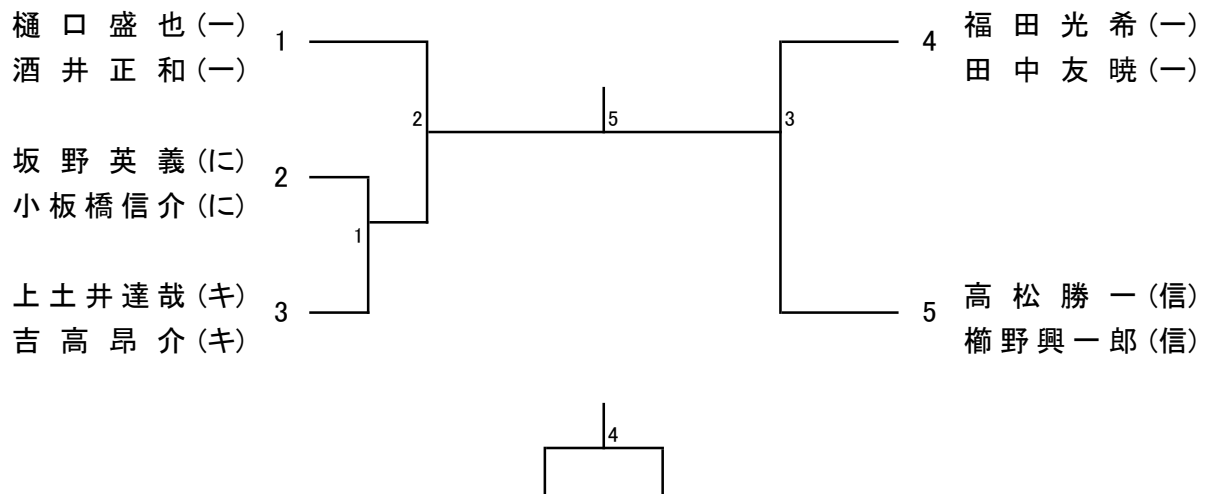

男子1部 (3)

			1	2	3	勝敗	順位
1	武田直人 (に) 井手智史 (四)			3	1		
2	小寺智浩 (菟) 調子達哉 (一)		3		2		
3	天野祐作 (に) 菅原愁 (に)		1	2			

男子40の部 (3)

			1	2	3	勝敗	順位
1	中村賢一 (Z) 吉川将美 (Z)			3	1		
2	出崎弘元 (ペ) 西丸大輔 (ペ)		3		2		
3	齊藤圭佑 (Z) 石井剛照 (に)		1	2			

男子2部 (5)

男子3部 (5)

女子1部 (6)

女子40の部 (9)

女子2部 (9)

女子3部 (8)